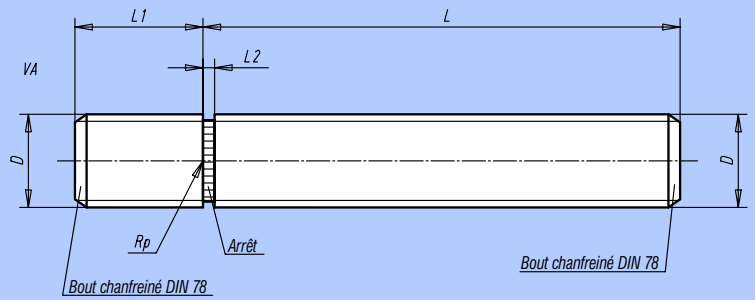

Référence Acier Bout chanfreiné DIN 78	Référence Inox Bout chanfreiné DIN 78	D	L	L₁	L₂	⊞kg
07670-1040201	07670-1040202	M 4	20	6	1,0	0,002
07670-1040301	07670-1040302	M 4	30	6	1,0	0,003
07670-1040401	07670-1040402	M 4	40	6	1,0	0,004
07670-1040501	07670-1040502	M 4	50	6	1,0	0,005
07670-1050201	07670-1050202	M 5	20	8	1,0	0,003
07670-1050301	07670-1050302	M 5	30	8	1,0	0,004
07670-1050401	07670-1050402	M 5	40	8	1,0	0,006
07670-1050501	07670-1050502	M 5	50	8	1,0	0,007
07670-1050601	07670-1050602	M 5	60	8	1,5	0,008
07670-1060201	07670-1060202	M 6	20	9	1,5	0,004
07670-1060301	07670-1060302	M 6	30	9	1,5	0,007
07670-1060401	07670-1060402	M 6	40	9	1,5	0,008
07670-1060501	07670-1060502	M 6	50	9	1,5	0,009
07670-1060601	07670-1060602	M 6	60	9	1,5	0,011
07670-1080201	07670-1080202	M 8	20	12	1,5	0,009
07670-1080301	07670-1080302	M 8	30	12	1,5	0,012
07670-1080401	07670-1080402	M 8	40	12	1,5	0,015
07670-1080501	07670-1080502	M 8	50	12	1,5	0,018
07670-1080601	07670-1080602	M 8	60	12	1,5	0,022
07670-1080801	07670-1080802	M 8	80	12	1,5	0,027
07670-1100201	07670-1100202	M10	20	14	2,0	0,014
07670-1100301	07670-1100302	M10	30	14	2,0	0,019
07670-1100401	07670-1100402	M10	40	14	2,0	0,024
07670-1100501	07670-1100502	M10	50	14	2,0	0,029
07670-1100601	07670-1100602	M10	60	14	2,0	0,034
07670-1100801	07670-1100802	M10	80	14	2,0	0,044
07670-1120301	07670-1120302	M12	30	17	2,0	0,031
07670-1120401	07670-1120402	M12	40	17	2,0	0,038
07670-1120501	07670-1120502	M12	50	17	2,0	0,045
07670-1120601	07670-1120602	M12	60	17	2,0	0,053
07670-1120801	07670-1120802	M12	80	17	2,0	0,067
07670-1160301	07670-1160302	M16	30	22	2,0	0,064
07670-1160401	07670-1160402	M16	40	22	2,0	0,078
07670-1160501	07670-1160502	M16	50	22	2,0	0,092
07670-1160601	07670-1160602	M16	60	22	2,0	0,105
07670-1160801	07670-1160802	M16	80	22	2,0	0,132