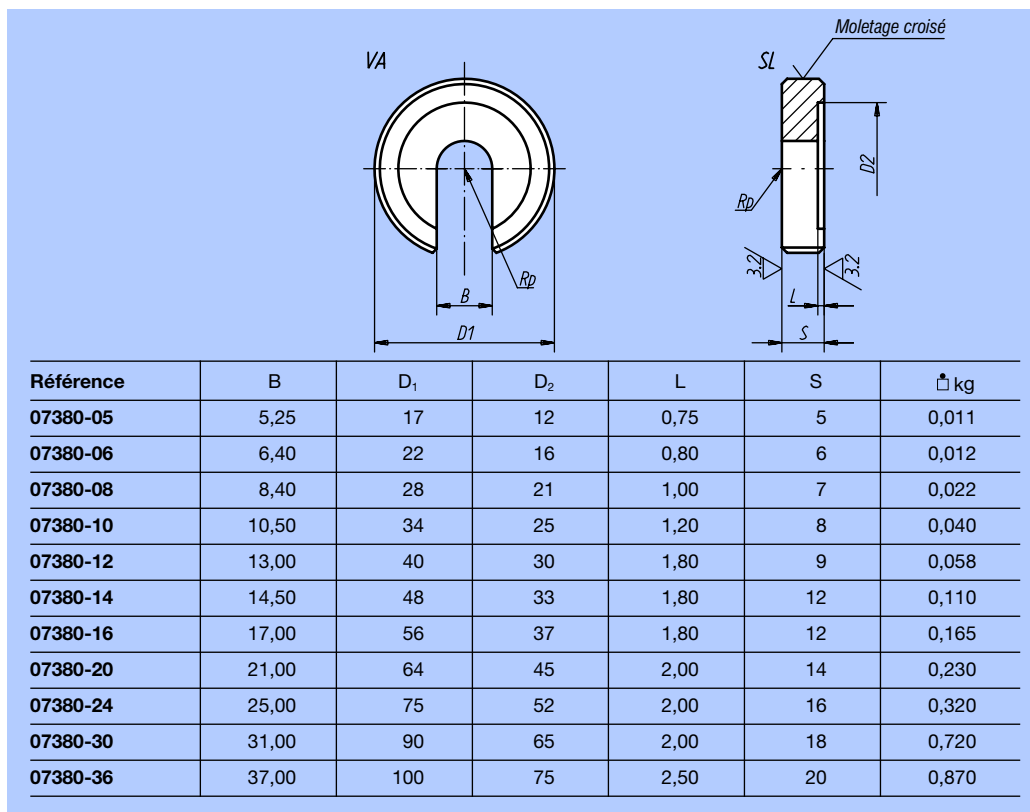

Matière:
Acier.

Finition:
Bruni.

Exemple de commande:
nlm 07380-12
ou selon spécifications DIN.

Notes: