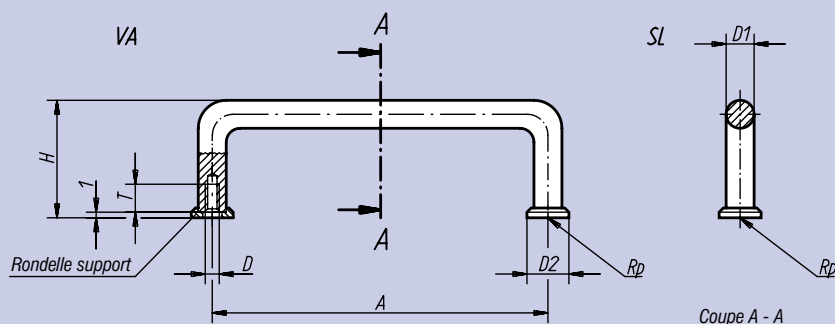

Intégrable au système 19"

Matière:
Acier.

Finition:
Rectifié et chromé, brillant.

Exemple de commande:
nlm 06930-10204

Nota:
Les rondelles sont fournies en vrac. Autres types de finitions de surface sur demande.

Référence	A	D	D ₁	D ₂	H	T	Charge N	kg
06930-03203	32	M 3	5	8,0	25	6	1000	0,008
06930-04203	42							0,010
06930-05503	55							0,013
06930-07603	76							0,015
06930-08803	88							0,018
06930-03204	32	M 4	8	12,5	33	8	1000	0,028
06930-05504	55							0,038
06930-06404	64							0,041
06930-08804	88							0,050
06930-09604	96							0,056
06930-09804	98							0,057
06930-10204	102							0,058
06930-12004	120							0,065
06930-12804	128							0,068
06930-13604	136							0,071
06930-05505	55	M 5	10	15,0	41	10	1000	0,067
06930-08805	88							0,087
06930-10005	100							0,094
06930-10205	102							0,095
06930-11505	115							0,103
06930-12005	120							0,105
06930-13605	136							0,112
06930-18005	180							0,142
06930-20005	200							0,154
06930-23505	235							0,175
06930-25005	250	0,184						