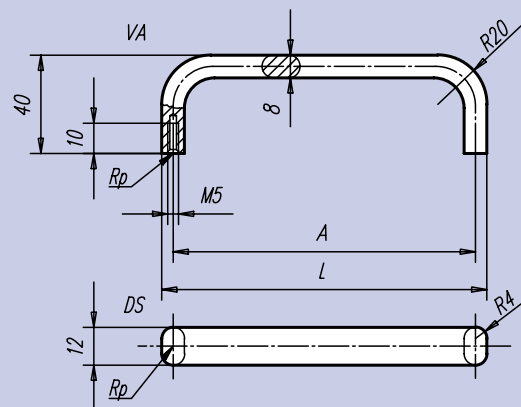

Intégrable au système 19"

Matière:
Aluminium rond.

Finition:
Anodisé, mat,
nature ou noir.

Exemple de commande:
nlm 06917-055051

Nota:
Les rosaces de finition ne font pas partie de l'étendue de la livraison.

Référence Anodisé noir	Référence Anodisé nature	A	Charge N	kg	Référence rosace de finition	
					noire	nature
06917-055051	06917-055053	55	500	0,023	06917-1	06917-3
06917-088051	06917-088053	88		0,029		
06917-100051	06917-100053	100		0,032		
06917-120051	06917-120053	120		0,037		
06917-180051	06917-180053	180		0,049		
06917-200051	06917-200053	200		0,053		
06917-235051	06917-235053	235		0,063		
06917-250051	06917-250053	250		0,067		

Intégrable au système 19"

Matière:
Aluminium ovale.

Finition:
Anodisé, mat,
nature ou noir.

Exemple de commande:
nlm 06918-055051

Référence Anodisé noire	Référence Anodisé nature	A	L	Charge N	kg
06918-055051	06918-055053	55	63	500	0,024
06918-088051	06918-088053	88	96		0,030
06918-100051	06918-100053	100	108		0,032
06918-120051	06918-120053	120	128		0,037
06918-180051	06918-180053	180	188		0,050
06918-200051	06918-200053	200	208		0,055
06918-235051	06918-235053	235	243		0,064
06918-250051	06918-250053	250	258		0,068