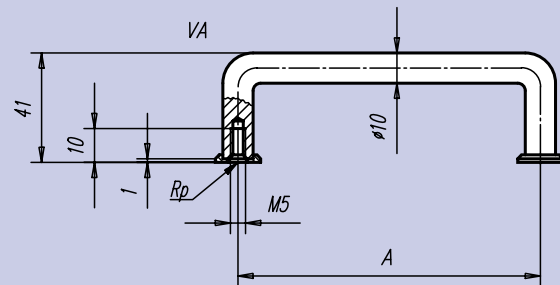

Intégrable au système 19"

Matière:
Aluminium rond.

Finition:
Anodisé, mat,
nature ou noir.

Exemple de commande:
nlm 06917-055051

Nota:
Les rosaces de finition ne font pas partie de l'étendue de la livraison.

Référence Anodisé noir	Référence Anodisé nature	A	Charge N	kg	Référence rosace de finition	
					noire	nature
06917-055051	06917-055053	55	500	0,023	06917-1	06917-3
06917-088051	06917-088053	88		0,029		
06917-100051	06917-100053	100		0,032		
06917-120051	06917-120053	120		0,037		
06917-180051	06917-180053	180		0,049		
06917-200051	06917-200053	200		0,053		
06917-235051	06917-235053	235		0,063		
06917-250051	06917-250053	250		0,067		

Intégrable au système 19"

Matière:
Aluminium ovale.

Finition:
Anodisé, mat,
nature ou noir.

Exemple de commande:
nlm 06918-055051

Référence Anodisé noire	Référence Anodisé nature	A	L	Charge N	kg
06918-055051	06918-055053	55	63	500	0,024
06918-088051	06918-088053	88	96		0,030
06918-100051	06918-100053	100	108		0,032
06918-120051	06918-120053	120	128		0,037
06918-180051	06918-180053	180	188		0,050
06918-200051	06918-200053	200	208		0,055
06918-235051	06918-235053	235	243		0,064
06918-250051	06918-250053	250	258		0,068