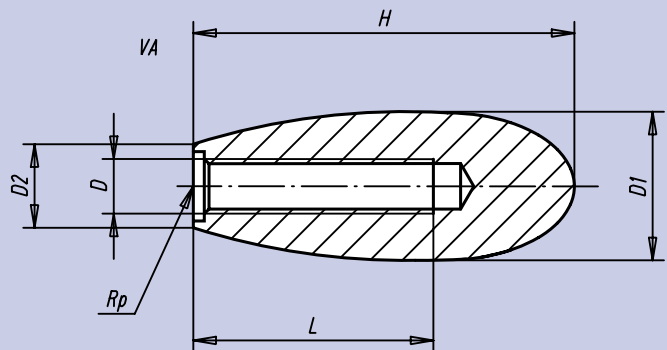

Matière:
Plastique thermodurcissable
FS 31 noir.

Finition:
Embout ébarbé, brillant.

Exemple de commande:
nlm 06252-120

Référence	D	D ₁	D ₂	H	L _{min}	g
06252-050	M 5	14	7,0	34	25	8
06252-080	M 8	22	14,0	60	25	17
06252-100	M10	27	15,5	70	25	25
06252-120	M12	30	16,0	62	26	37
06252-160	M16	35	22,0	85	30	67

Exemple d'utilisation d'une noix et d'une butée, équipées de composants Norelem.