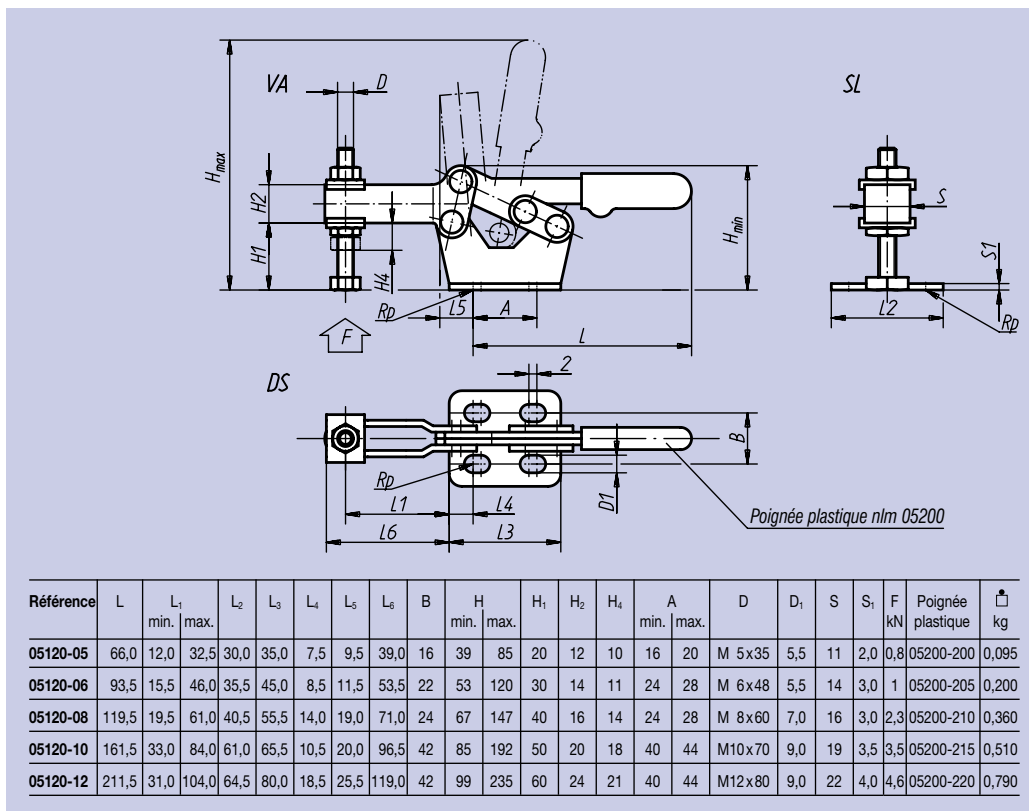

# Sauterelle à levier horizontal

**Matière:**  
Acier A 80.

**Finition:**  
Acier: zingué. Vis: cuivré.  
Poignée plastique résistante à l'huile.

**Exemple de commande:**  
nlm 05120-10

**Nota:**  
Accessoires, voir nlm  
05200- 05280.

# Sauterelle à levier horizontal, grand modèle

**Matière:**  
Acier A 80.

**Finition:**  
Acier: zingué. Vis: cuivré.  
Poignée plastique résistante à l'huile.

**Exemple de commande:**  
nlm 05120-14

**Nota:**  
Accessoires, voir nlm  
05200- 05280.