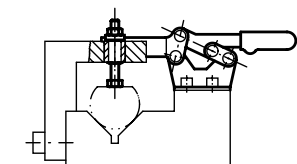

# Sauterelle à levier horizontal

**Matière:**  
Acier A 80.

**Finition:**  
Acier: zingué. Vis: cuivré.  
Poignée plastique résistante à l'huile.

**Exemple de commande:**  
nlm 05120-10

**Nota:**  
Accessoires, voir nlm  
05200- 05280.

# Sauterelle à levier horizontal, grand modèle

**Matière:**  
Acier A 80.

**Finition:**  
Acier: zingué. Vis: cuivré.  
Poignée plastique résistante à l'huile.

**Exemple de commande:**  
nlm 05120-14

**Nota:**  
Accessoires, voir nlm  
05200- 05280.