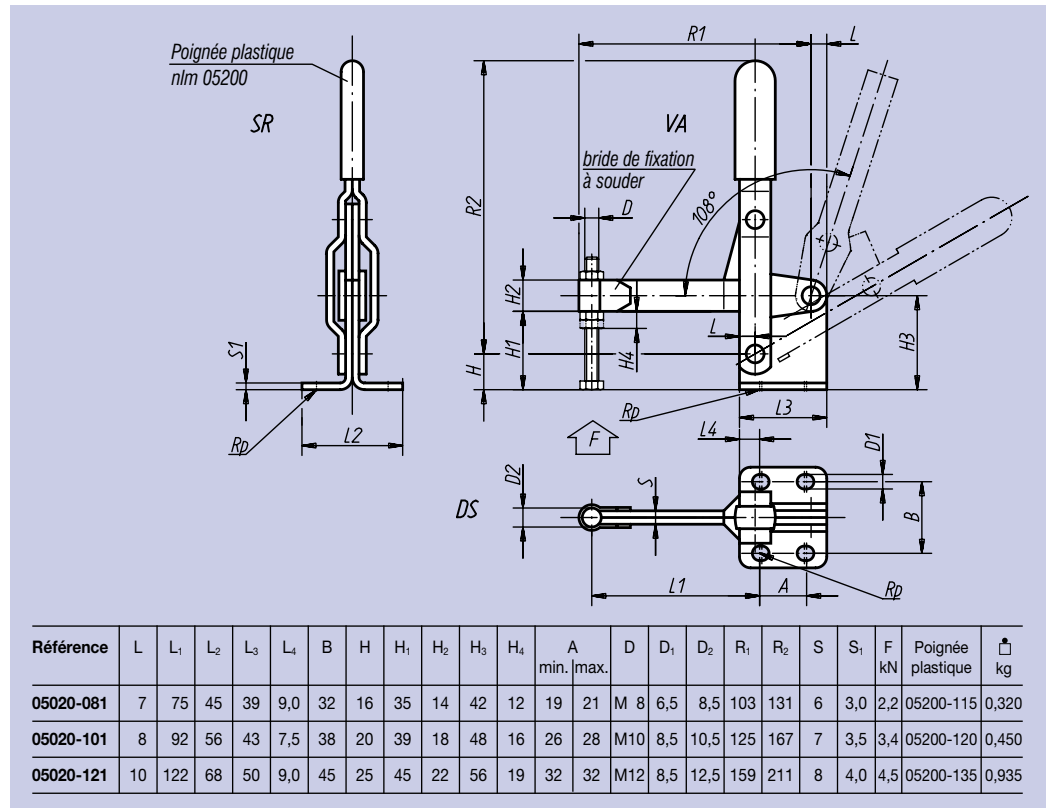

Sauterelle à levier vertical à bras plein

Matière:
Acier A 80.

Finition:
Acier: zingué.
Poignée plastique résistante à l'huile.

Exemple de commande:
nlm 05020-101

Nota:
Les vis ne sont pas fournies.
Accessoires, voir nlm 05200- 05280.

Sauterelle à levier vertical, grand modèle

Matière:
Acier A 80.

Finition:
Acier: zingué. Vis: cuivré.
Poignée plastique résistante à l'huile.

Exemple de commande:
nlm 05020-14

Nota:
Accessoires, voir nlm 05200-05280.