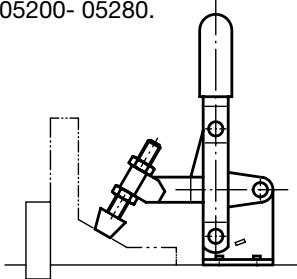

Sauterelle à levier vertical à bras plein

Matière:
Acier A 80.

Finition:
Acier: zingué.
Poignée plastique résistante à l'huile.

Exemple de commande:
nlm 05020-101

Nota:
Les vis ne sont pas fournies.
Accessoires, voir nlm 05200- 05280.

Sauterelle à levier vertical, grand modèle

Matière:
Acier A 80.

Finition:
Acier: zingué. Vis: cuivré.
Poignée plastique résistante à l'huile.

Exemple de commande:
nlm 05020-14

Nota:
Accessoires, voir nlm 05200-05280.