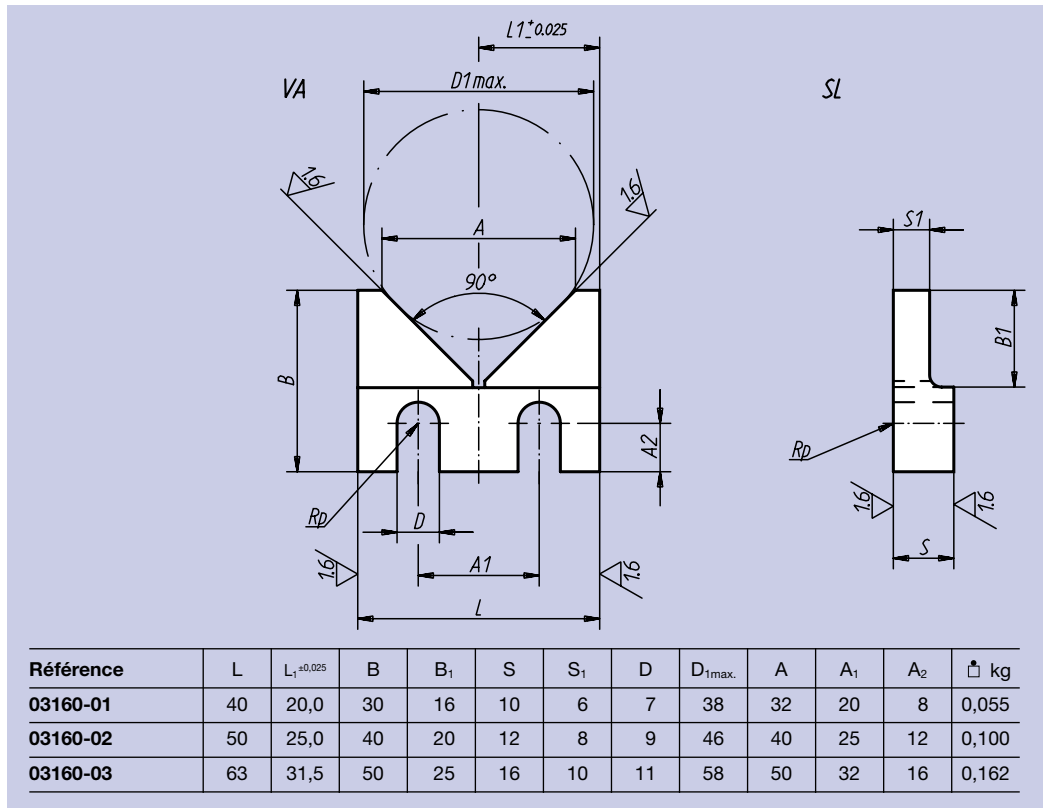

Matière:
Acier XC 38.

Finition:
Bruni.

Exemple de commande:
nlm 03160-02

Matière:
Acier XC38.

Finition:
Bruni.

Exemple de commande:
nlm 03180-03

Nota:
Il est possible d'utiliser les vis à patins 07120 ou 06150 avec les vées coulissants.