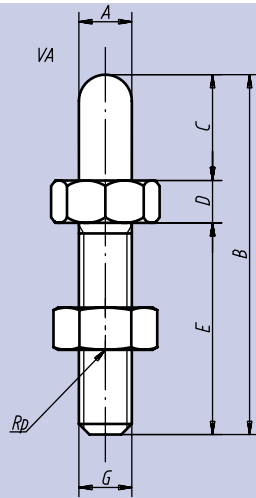

**Matière:**  
Acier traité.

**Finition:**  
Bruni.

**Exemple de commande:**  
nIm 02037-16016

**Nota:**  
Grâce à la tête sphérique, les supports réglables peuvent également servir d'élément de positionnement.

Référence	A	B	C	D	E	SW	SW <sub>1</sub>	G	⊞kg
02037-08008	8	45	8	7	30	17	13	M 8	0,040
02037-08016*	8	53	16	7	30	17	13	M 8	0,045
02037-10010	10	58	10	8	40	19	17	M10	0,060
02037-10020	10	68	20	8	40	19	17	M10	0,065
02037-12012	12	72	12	10	50	24	19	M12	0,110
02037-12024	12	84	24	10	50	24	19	M12	0,120
02037-16016	16	89	16	13	60	30	24	M16	0,240
02037-16032	16	105	32	13	60	30	24	M16	0,265

\* Hexagonal.

Notes: