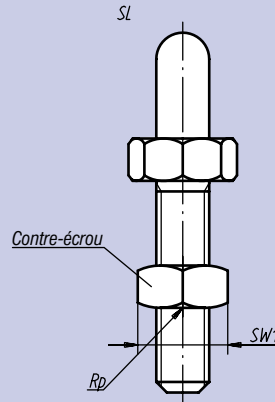

**Matière:**  
Acier traité.

**Finition:**  
Bruni.

**Exemple de commande:**  
nIm 02037-16016

**Nota:**  
Grâce à la tête sphérique, les supports réglables peuvent également servir d'élément de positionnement.

Référence	A	B	C	D	E	SW	SW <sub>1</sub>	G	⊞kg
02037-08008	8	45	8	7	30	17	13	M 8	0,040
02037-08016*	8	53	16	7	30	17	13	M 8	0,045
02037-10010	10	58	10	8	40	19	17	M10	0,060
02037-10020	10	68	20	8	40	19	17	M10	0,065
02037-12012	12	72	12	10	50	24	19	M12	0,110
02037-12024	12	84	24	10	50	24	19	M12	0,120
02037-16016	16	89	16	13	60	30	24	M16	0,240
02037-16032	16	105	32	13	60	30	24	M16	0,265

\* Hexagonal.

Notes: