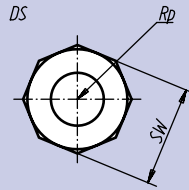

**Matière:**  
Acier traité.

**Finition:**  
Bruni.

**Exemple de commande:**  
nIm 02037-16016

**Nota:**  
Grâce à la tête sphérique, les supports réglables peuvent également servir d'élément de positionnement.

Référence	A	B	C	D	E	SW	SW <sub>1</sub>	G	⊞kg
02037-08008	8	45	8	7	30	17	13	M 8	0,040
02037-08016*	8	53	16	7	30	17	13	M 8	0,045
02037-10010	10	58	10	8	40	19	17	M10	0,060
02037-10020	10	68	20	8	40	19	17	M10	0,065
02037-12012	12	72	12	10	50	24	19	M12	0,110
02037-12024	12	84	24	10	50	24	19	M12	0,120
02037-16016	16	89	16	13	60	30	24	M16	0,240
02037-16032	16	105	32	13	60	30	24	M16	0,265